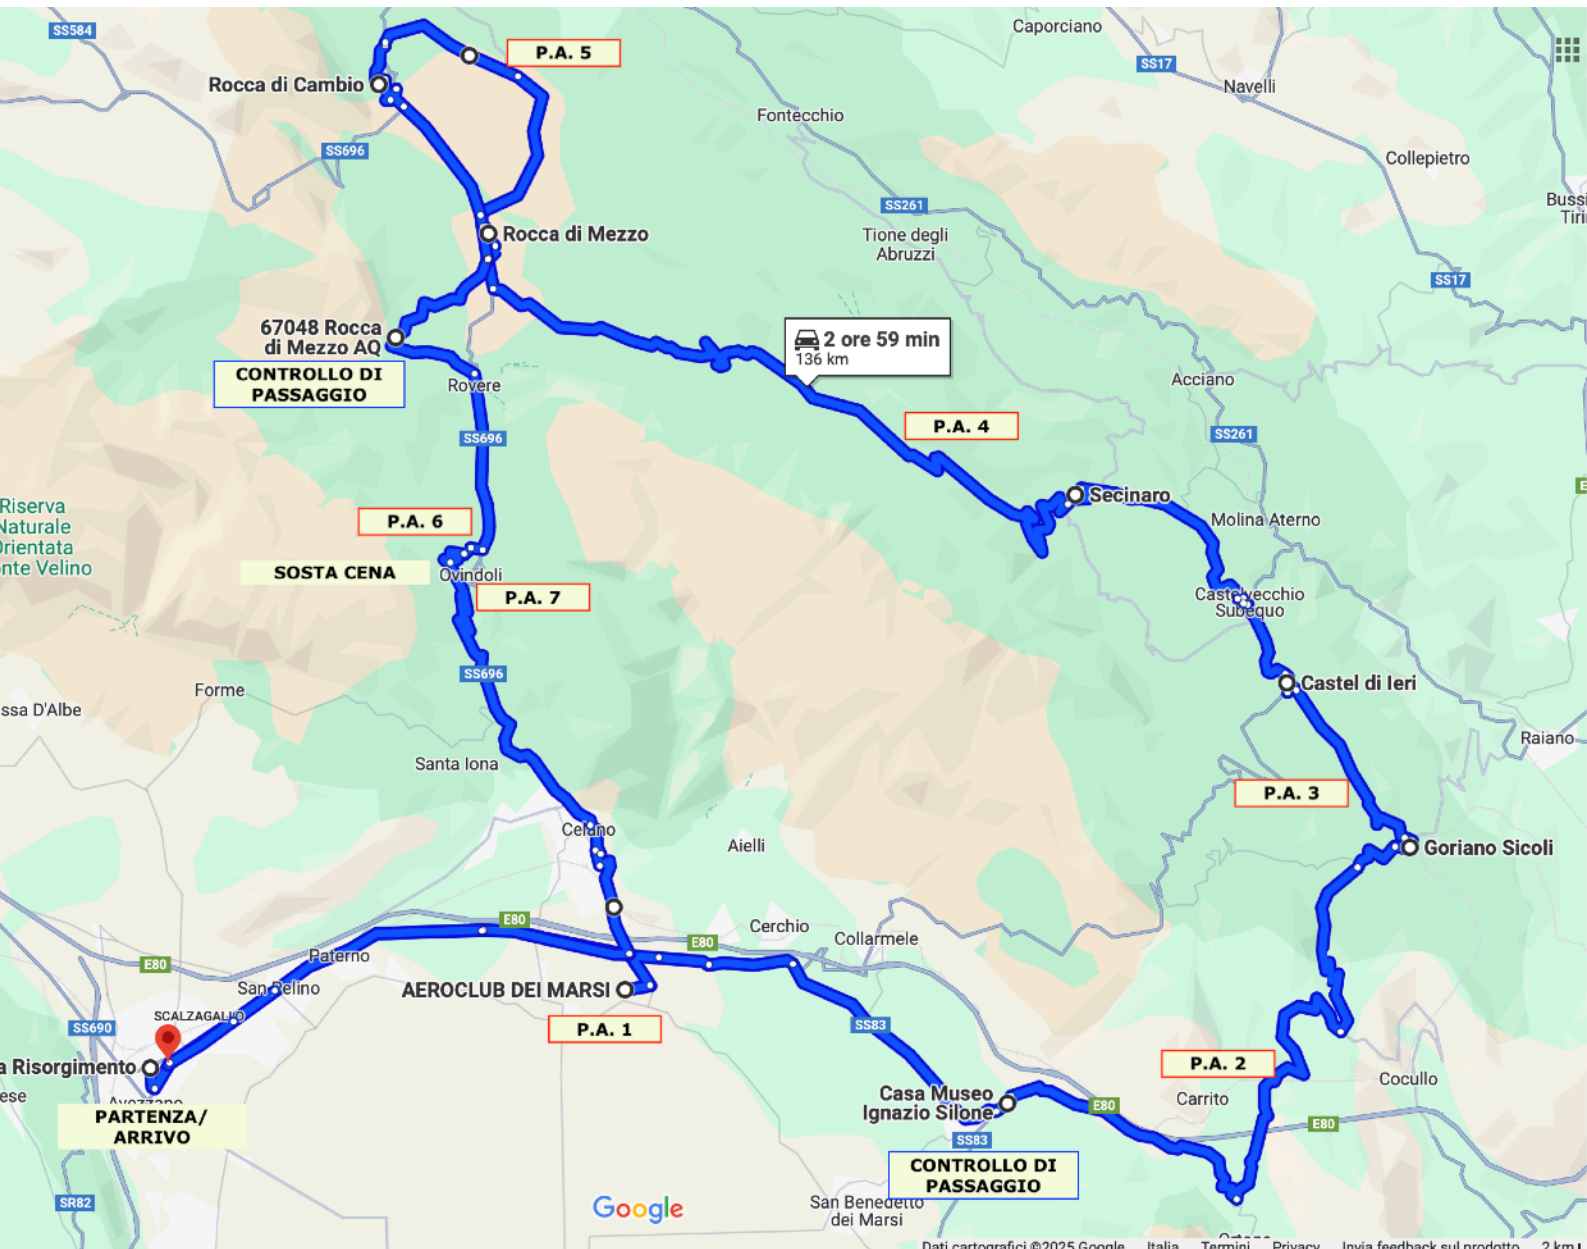

ABRUZZO WINTER RACE 2025

PROGRAMMA

SABATO 1 MARZO 2025 - 136 km

Ore 12:00-14:00. Consegna kit di partecipazione

presso la sede "Abruzzo Drivers Club" Corso della Libertà 113

Sosta delle vetture Parco chiuso in Piazza Risorgimento Avezzano

Ore 14:30 - Briefing driver ex Montessori

Ore 15:00 - PARTENZA - Piazza Risorgimento

Ore 15:30 - AVIOSUPERFICIE CELANO - Prove di abilità

Ore 16:45 - SECINARO - Sosta (15 minuti)

Ore 17:00 - MONTE SIRENTE - Prove di Abilita

Ore 18:00 - ROCCA DI MEZZO - Prove di abilità

Ore 18:15 - ROCCA DI CAMBIO - Controllo di passaggio - sosta 15 minuti

Ore 19:00 - OVINDOLI - Prove di abilità

Ore 19:30 - OVINDOLI Cena

Ore 20:30 - OVINDOLI - Prove di abilità

CARTINA PERCORSO

CARTINA PROGRAMMA